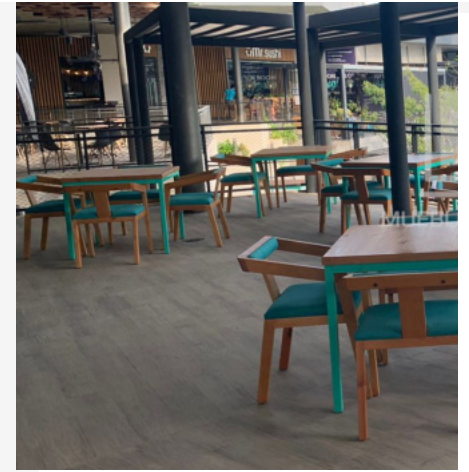

### **Mesa para juntas**

Mesa con base en acero  
cubierta de 90 cm x 150 cm  
Base doble X  
Sillones cómodos tapizados

\*Colores y materiales a elegir. Solicite catálogo de materiales para conocer las opciones.

### **Set Sushi**

Cubierta en madera de pino 90 cm x 90 cm  
Base base placa  
Sillas en madera de pino  
asiento en vinil o tela

### **Set Hacienda**

Cubierta en madera de pino de 120 cm x 90 cm  
Sillas en madera de pino  
asiento en vinil o tela