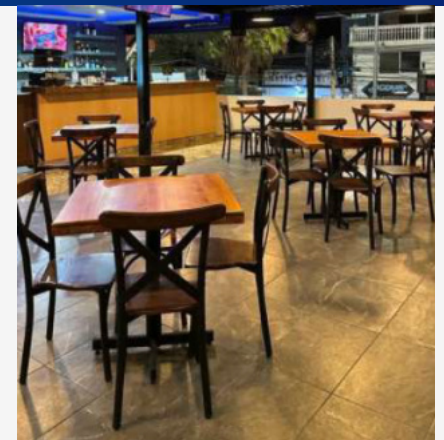

Juego Crossback

Cubierta en madera de pino
80 cm x 80 cm
Base cruceta
sillas acero / madera

Los juegos pueden ser personalizados con el modelo de silla y mesa que sea de su preferencia, así como sus colores y materiales.