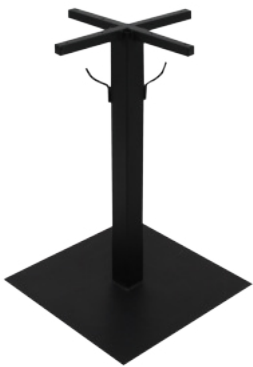

Cubierta en formaica
de 70 cm
Base placa en acero

Cubierta en formaica
de 70 cm
Base placa en acero

Cubierta en madera
de pino 70 cm x 70 cm
Base placa en acero