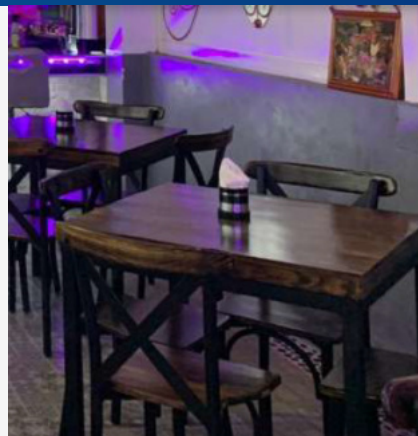

Juego Crossback

Cubierta en madera de pino
80 cm x 80 cm
Base quatro
sillas acero / madera